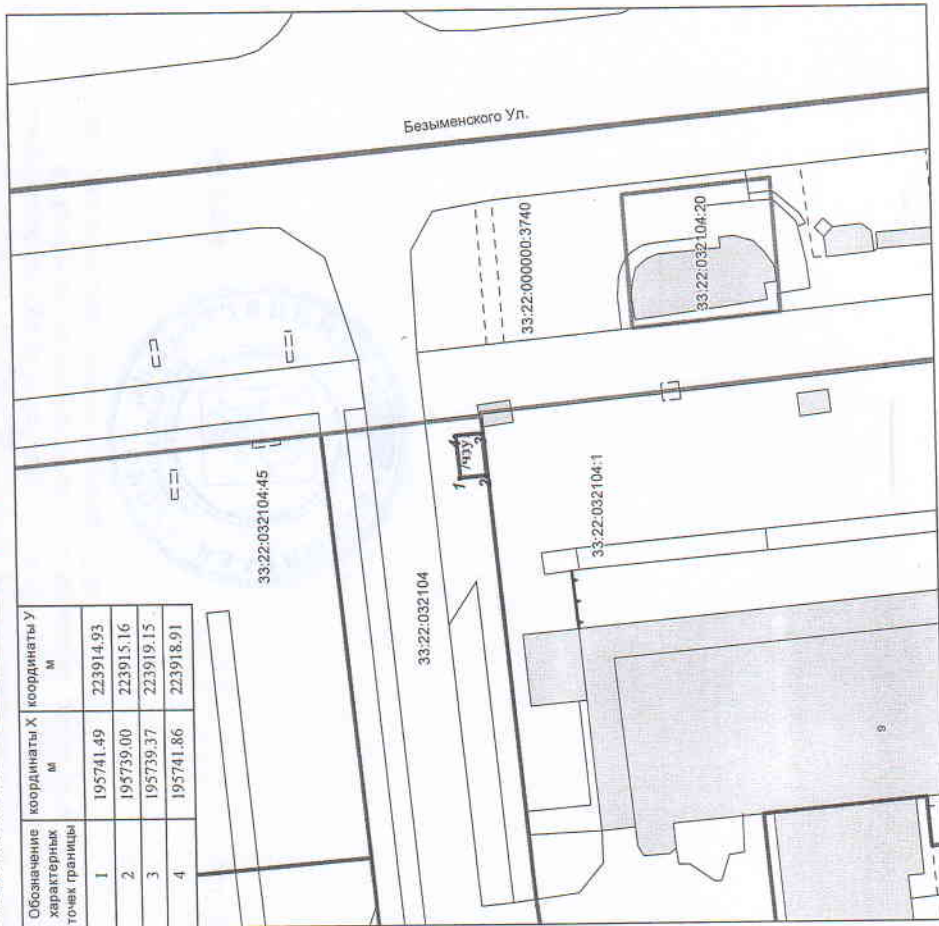

Приложение  
к постановлению администрации города Владимира  
от 11.03.2021 № 408

**СХЕМА РАСПОЛОЖЕНИЯ ЗЕМЕЛЬНОГО УЧАСТКА  
НА КАДАСТРОВЫМ ПЛАНЕ ТЕРРИТОРИИ**

Условный номер земельного участка: 33:22:032104/чпу1

Площадь земельного участка: 10 кв.м.

Категория земель: Земли населенных пунктов

Местоположение: Владимирская область, г. Владимир, ул. Безыменского, в районе д. 9

Масштаб 1:500

Условные обозначения:

- граница преемственного участка
- граница учтённого земельного участка
- граница кадастрового квартала
- граница временного земельного участка