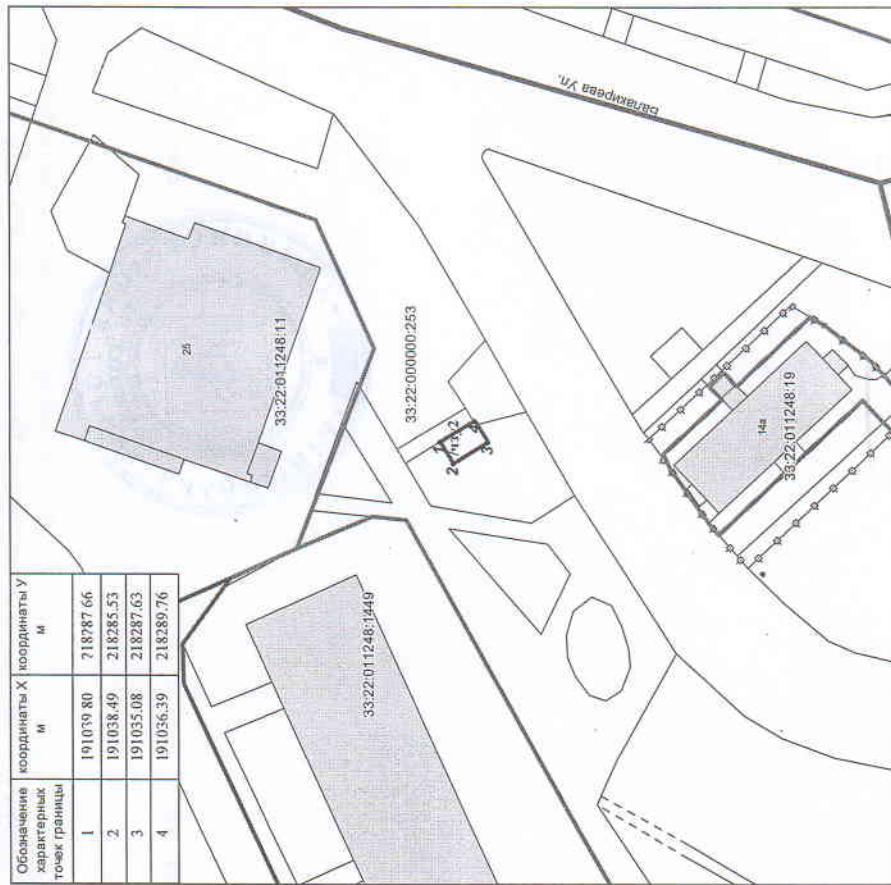

Приложение
к постановлению администрации города Владимира
от 14.03.2011 № 140

**СХЕМА РАСПОЛОЖЕНИЯ ЗЕМЕЛЬНОГО УЧАСТКА
НА КАДАСТРОВЫМ ПЛАНЕ ТЕРРИТОРИИ**

Условный номер земельного участка: 33:22:000000:253/лду2
Площадь земельного участка: 10 кв.м.
Категория земель: Земли населенных пунктов
Местоположение: Владимирская область, г. Владимир, ул. Балакирева, в районе д. 25

Масштаб 1:500

- Условные обозначения:
- граница проектного земельного участка
 - граница учтённого земельного участка
 - граница кадастрового квартала
 - граница временного земельного участка

Исп. Лященко В.Н.